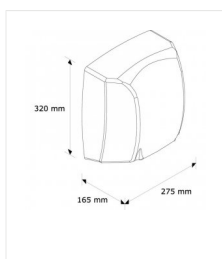

Elektrický sušič (osoušeč) na ruce MEDIFLOW mat

Kód produktu: M20S

Výrobce:	Merida Sp. z o.o.
EAN:	5908248103512
Cena:	10.787,15 Kč 8.915,00 Kč bez DPH
Dostupnost:	skladem

URL produktu

<https://www.merida.cz/476-elektricky-susic-osousec-na-ruce-mediflow-mat.html>

Popis produktu

- automatické ovládání
- ocelový kryt o síle 2 mm
- samostatně je k dispozici souprava na montáž sušiče do stěny
- vzhledem k vysokému výkonu se doporučuje použít na vysoce frekventovaná místa

Parametry

Provedení:	nerez mat
šířka:	27,5 cm
výška:	32 cm
hloubka:	16,5 cm
jmenovitý výkon:	2750 W
hmotnost:	4,85 kg