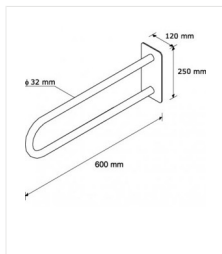

Madlo pevné obloukové NEREZ lesklé 600 mm

Kód produktu: TPC08

Výrobce:	Merida Sp. z o.o.
EAN:	5908248118882
Cena:	4.827,90 Kč 3.990,00 Kč bez DPH
Dostupnost:	na objednávku

URL produktu

<https://www.merida.cz/310-madlo-pevne-obloukove-nerex-leskle-600-mm.html>

Popis produktu

- vyrobené z masivní nerezové oceli lesklé, silné 1,5 mm
- délka 600 mm
- průměr trubky 32 mm
- určeno pro využití na toaletách pro tělesně postižené
- odolné madlo určené pro vysokou zátěž

Parametry

Provedení:	nerez lesk
délka:	600 mm