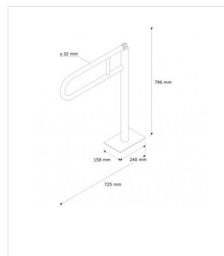

Madlo sklopné montované do podlahy NEREZ lesklé

Kód produktu: TPC11

Výrobce:	Merida Sp. z o.o.
EAN:	5908248118981
Cena:	6.150,43 Kč 5.083,00 Kč bez DPH
Dostupnost:	na objednávku

URL produktu

<https://www.merida.cz/308-madlo-sklopne-montovane-do-podlahy-nerez-leskle.html>

Popis produktu

- vyrobené z masivní nerezové oceli lesklé, silné 1,5 mm
- průměr trubky 32 mm
- určené pro využití na toaletách pro tělesně postižené
- odolné madlo určené pro vysokou zátěž
- montážní šrouby jsou schované pod ozdobnou krytkou

Parametry

Provedení: nerez lesk